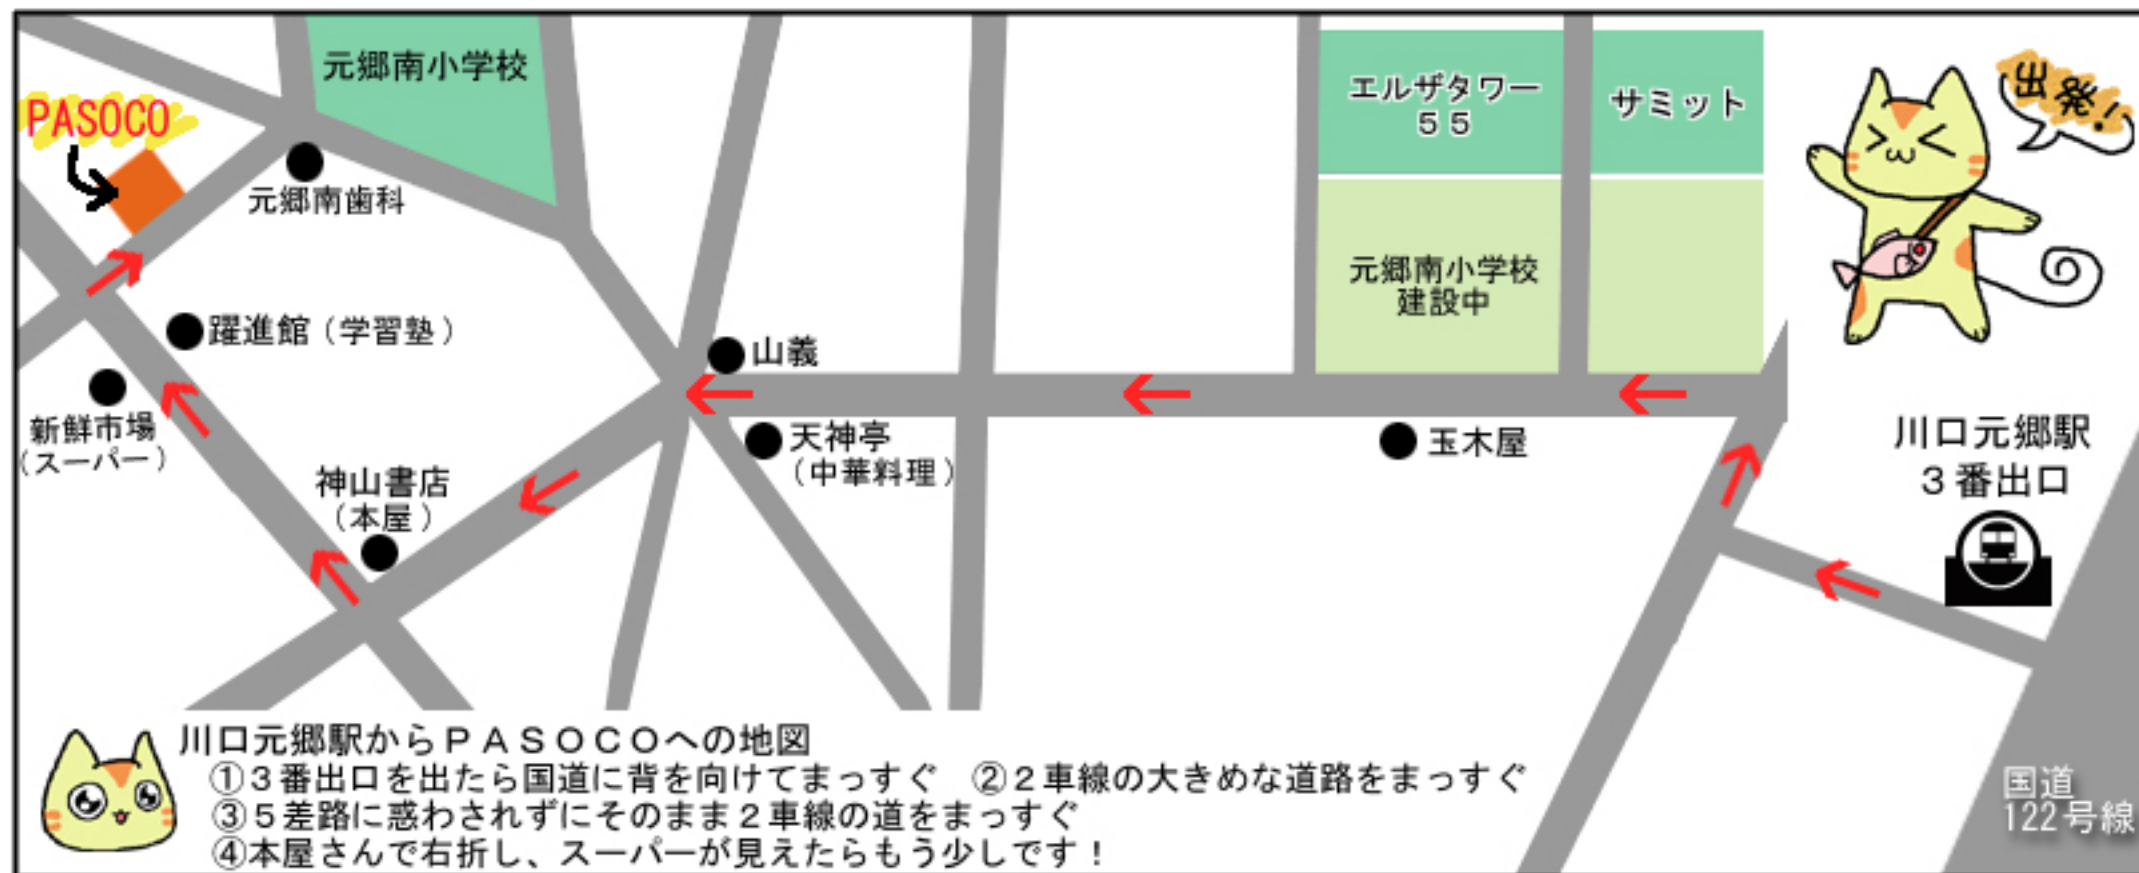

川口元郷駅からパソコンスクールへの地図

パソコンスクールPASOCO

川口市元郷4-17-4

TEL 048(222)6905

道に迷われたときはお電話下さいネ